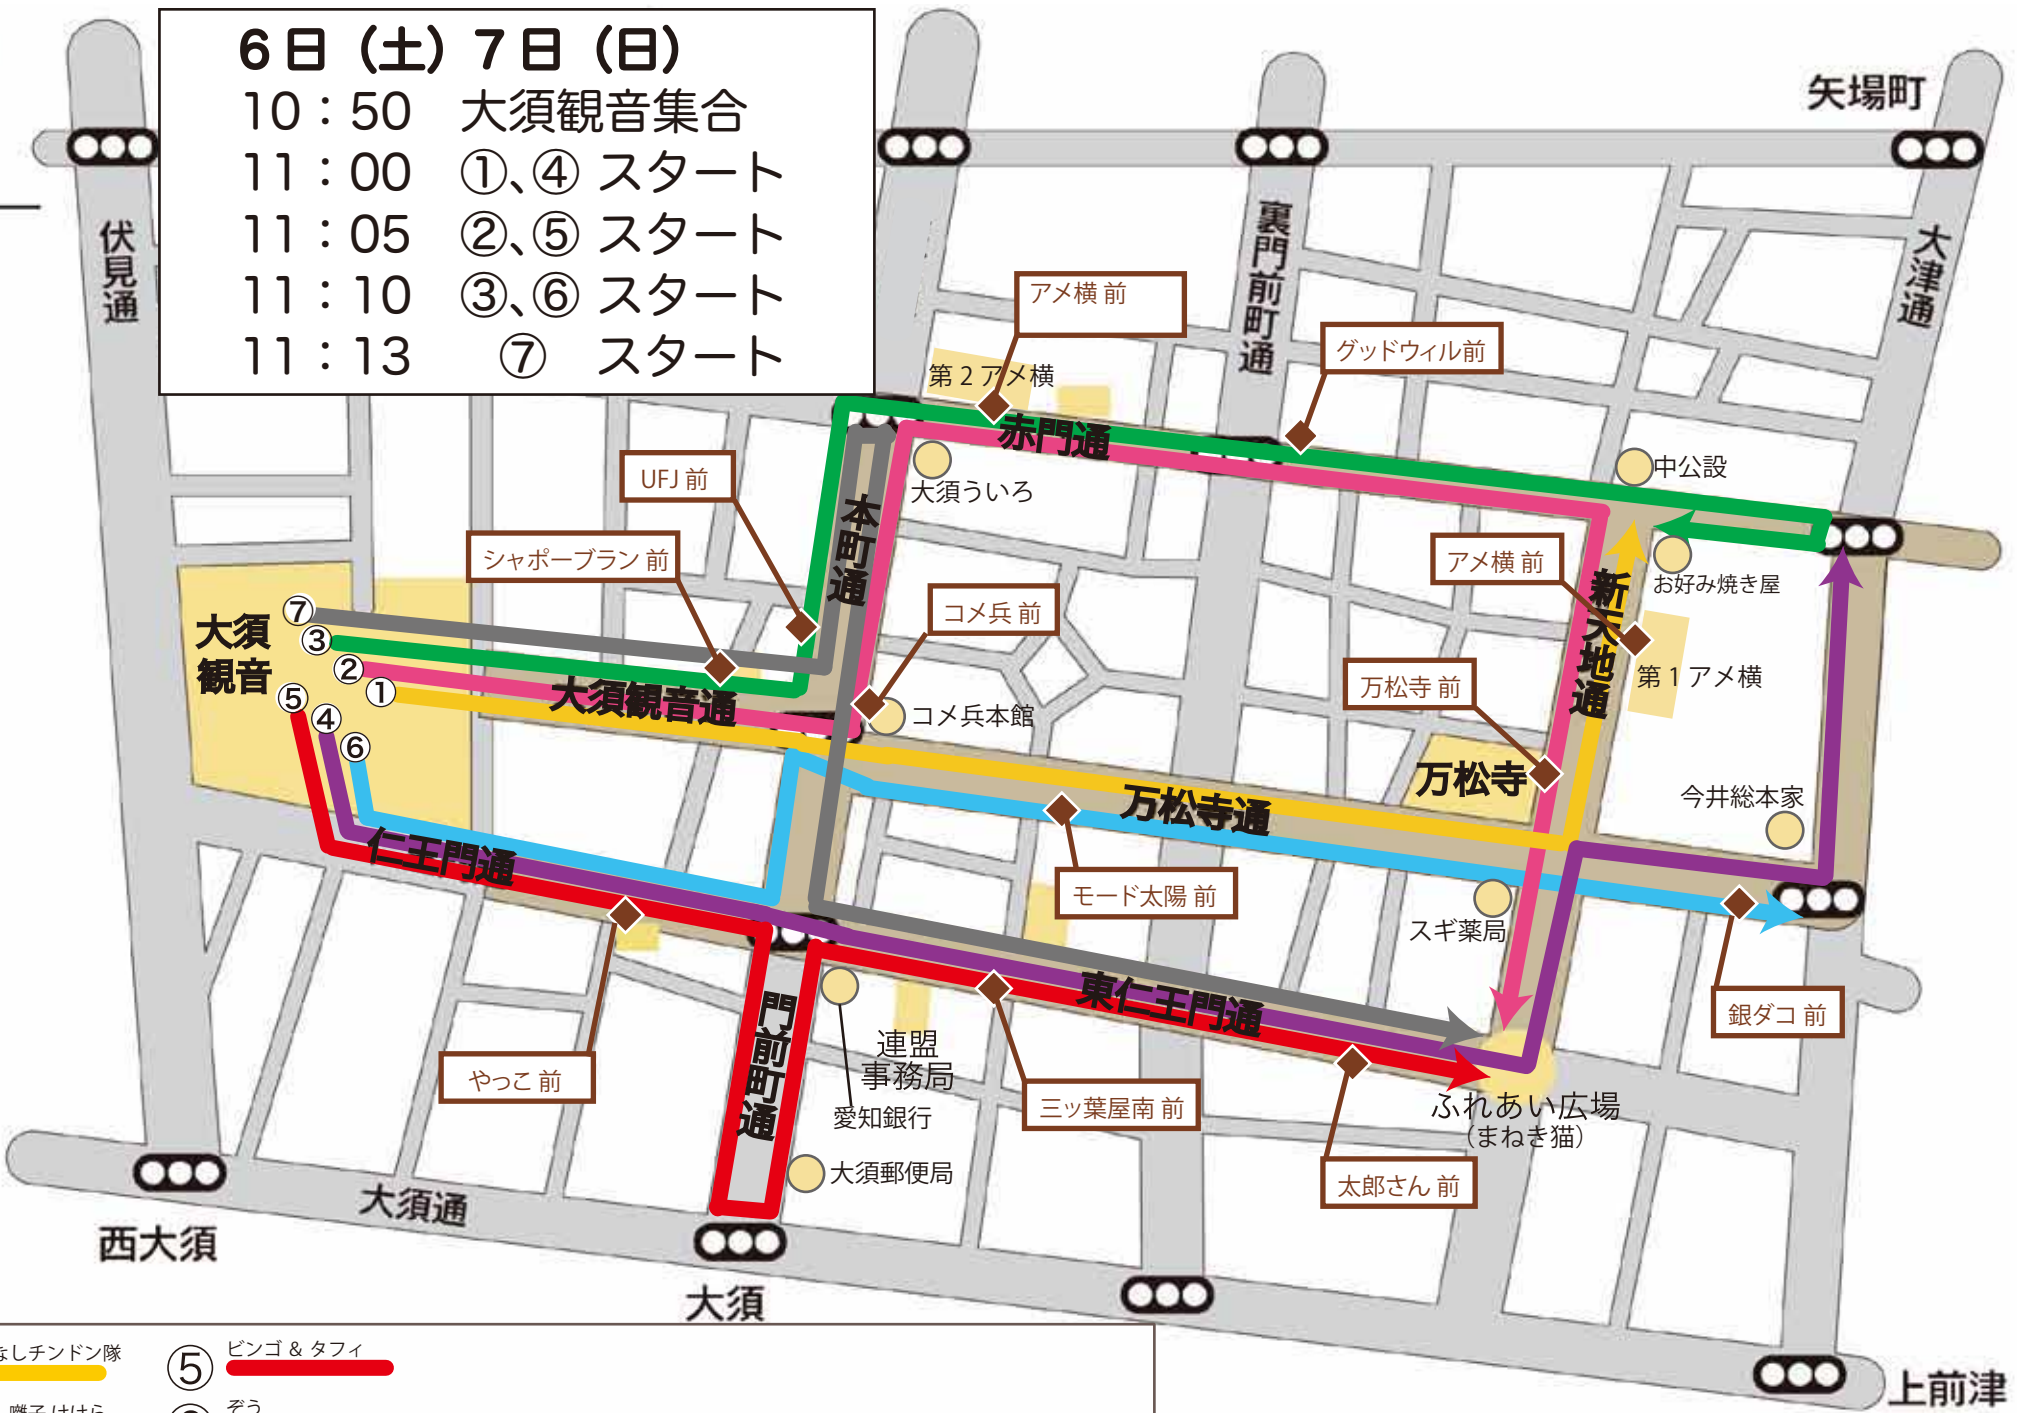

# 6日(土) 7日(日)

- 10:50 大須観音集合
- 11:00 ①、④ スタート
- 11:05 ②、⑤ スタート
- 11:10 ③、⑥ スタート
- 11:13 ⑦ スタート

- ① ろくでなしチンドン隊
- ② あやし囃子けら
- ③ 爛漫プロジェクト
- ④ 山口晃司スペシャルユニット
- ⑤ ビンゴ&タフィ
- ⑥ ぞう
- ⑦ ひがしにおうモン

◆ パフォーマンス  
※状況に合わせて止まって演奏

上前津

西大須

大須

矢場町