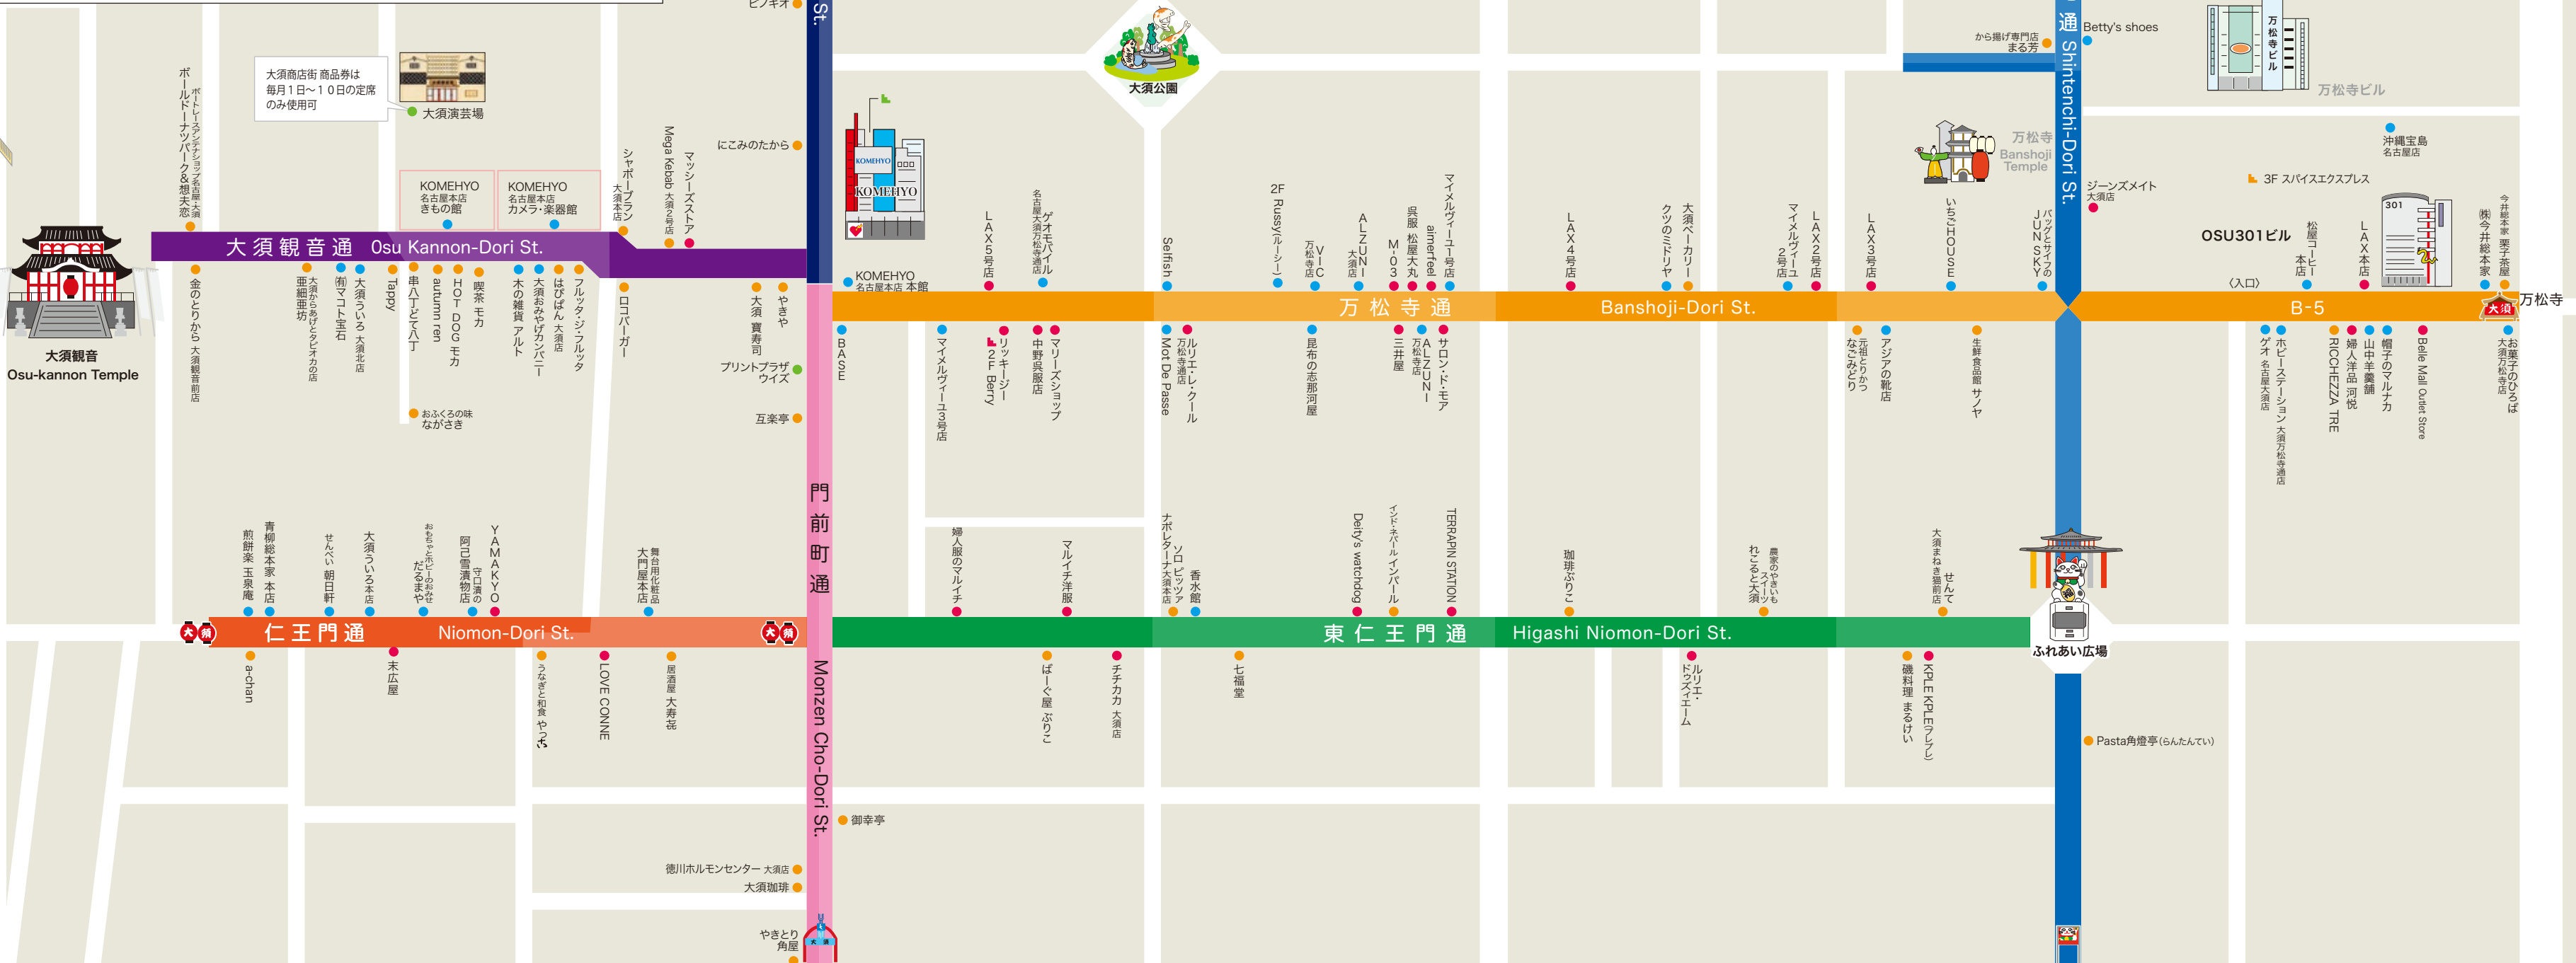

大須通 Osu-dori (岩井通)

裏門前町

上前津駅
Kamimaezu Sta.

上前津

大須観音
Osui-kannon Sta.

伏見通
Fushimi-dori

西大須

大須本通
Osu Hon-Dori St.

門前町通
Monzen Cho-Dori St.

大須

赤門通 Akamon-Dori St.

新天地通
Shintanji-Dori St.

万松寺通
Banshoji-Dori St.

東仁王門通
Higashi Niomon-Dori St.

南大津通
Miamotsu-dori

万松寺

上前津

大須商店街 商品券は
毎月1日～10日の定席
のみ使用可

大須観音通
Osu Kannon-Dori St.

仁王門通
Niomon-Dori St.

万松寺通
Banshoji-Dori St.

東仁王門通
Higashi Niomon-Dori St.

MEGA TOWN
第1アメ横ビル
(一部店舗利用できない場合があります)

OSU301ビル
(入口)

ふれあい広場
Pasta角地亭(らんたんてい)

第2アメ横ビル ビッグサイズストア

大須公園

裏門前公園

MEGA TOWN

OSU301ビル

ふれあい広場