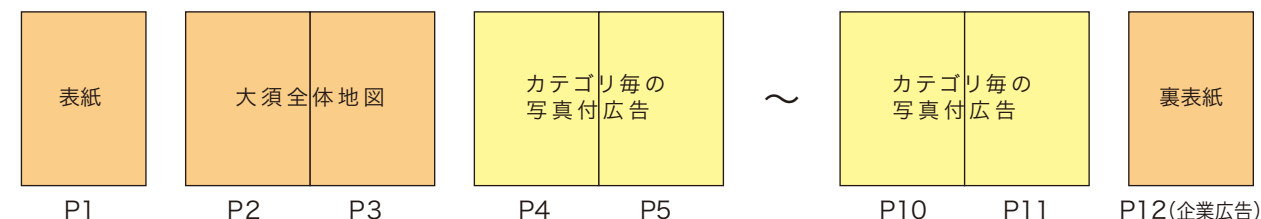

## 大須マップ 2017年度版 概要

10年以上の歴史がある大須の定番マップ!

2016年度版 表紙

サイズ 394mm×260mm、12ページ  
2000年から毎年更新、一年に一度の発行  
2017年5月下旬に **30万部発行** ※仕様は変更になる場合があります。  
無料配布(商店街内や各店舗、市内観光案内所やホテル等で配布)  
ホチキスによる中綴じ製本、最初のページに全体地図を配置、左綴じ ※昨年同様

有料掲載… A 全体地図 店舗名掲載、B 写真付広告

新規申込は掲載エリアを大須2・3丁目限定

全体地図 店舗名掲載店舗には30部、写真付広告掲載店舗には100部の大須マップをお届けします。